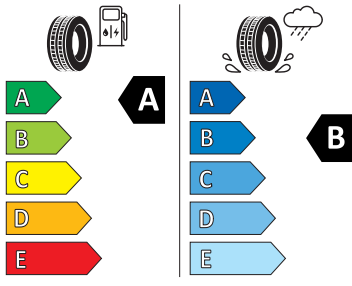

2020/740

- Michelin 205/55 R17

MICHELIN 069790

205/55R17 91 V C1