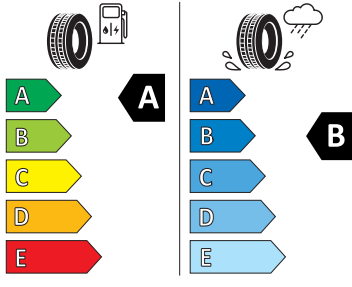

- Goodyear 205/55 R17

GOODYEAR 546612

205/55R17 91 V C1