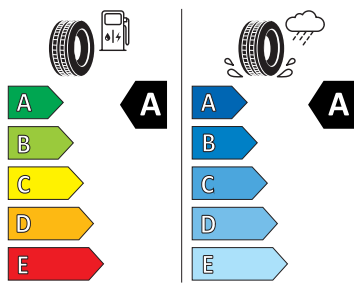

- Parkovací kamera vzadu
- Parkovací senzory vpředu a vzadu
- Potahy sedadel látka
- Přídavná spodní ochrana pohonné jednotky
- Prodloužení intervalu údržby
- Regulace sklonu světlometů
- S deštníkem
- Sada na opravu pneumatik
- Sada nářadí
- Schránka na brýle
- Síťový program
- Šrouby se zabezpečením proti krádeži (neuzamykatelné)
- Stěrač zadního okna s ostřikovačem a stupňovým intervalem stírání
- Sunset
- Světelný a dešťový asistent
- Světlo pro denní svícení s asistenčním světlem a funkcí Coming Home a Leaving home
- Systém Start/Stop
- Tempomat s omezovačem rychlosti
- Tříbodové automatické bezpečnostní pásy zadní vnější se štítkem ECE
- Tříbodový bezpečnostní pás pro prostřední zadní sedadlo
- Ukazatel stavu kapaliny v ostřikovači
- Upínací přípravek v zavazadlovém prostoru
- Víko schránky před spolujezdcem, s osvětlením
- Virtuální kokpit
- Vyhřívání čelního skla
- Vyhřívání předních sedadel s oddělenou regulací
- 3x ISOFIX a Top Tether (1x vpředu, 2x vzadu)
- Držák na parkovací lístky za čelním sklem
- Kapsy na zadní části předních sedadel
- Příprava pro služby Škoda Connect M
- Rozpoznání dopravních značek
- Rozpoznání únavy řidiče
- Tísňové volání eCall
- USB-C u vnitřního zpětného zrcátka

Energetické štítky pneumatik

- Continental 205/55 R17

Continental

0358161

205/55 R 17 91 V

C1

2020/740