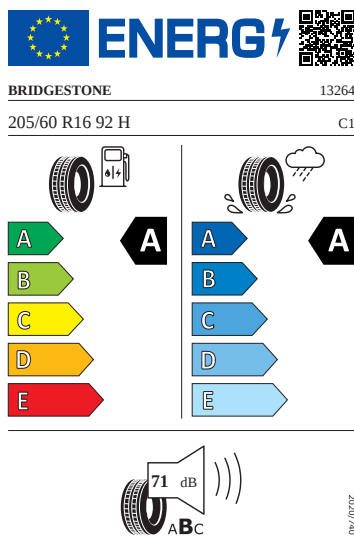

- Parkovací kamera vzadu
- Parkovací senzory vzadu
- Potahy sedadel látka/Suedia
- Příkladná spodní ochrana pohonné jednotky
- Prodloužení intervalu údržby
- Regulace sklonu světlometů
- S deštníkem
- Sada na opravu pneumatik
- Sada nářadí
- Schránka na brýle
- Síťový program
- Šrouby kola standardní
- Stěrač zadního okna s ostřikovačem a stupňovým intervalem stírání
- Stupňový interval stírání stěračů s se snímačem světla
- Světlo pro denní svícení s asistenčním světlem a funkcí Coming Home a Leaving home
- Systém Start/Stop
- Tempomat s omezovačem rychlosti
- Tříbodové automatické bezpečnostní pásy zadní vnější se štítkem ECE
- Tříbodový bezpečnostní pás pro prostřední zadní sedadlo
- Ukazatel stavu kapaliny v ostřikovači
- Upínací přípravek v zavazadlovém prostoru
- Víko schránky před spolujezdcem, s osvětlením
- Virtuální kokpit mini 8"
- Vnější zpětná zrcátka elektricky nastavitelná a vyhřívaná
- Vyhřívání předních sedadel s oddělenou regulací
- Zadní sedadlo nedělené, opěradlo dělené sklopné

Energetické štítky pneumatik

- Bridgestone 205/60 R16

- Goodyear 205/60 R16