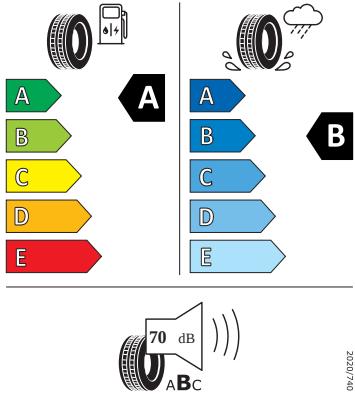

GOODYEAR 546287

205/60R16 92 H C1