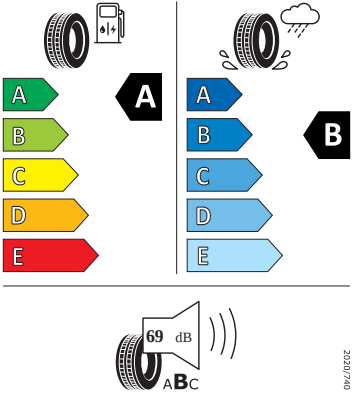

- Michelin 205/55 R16