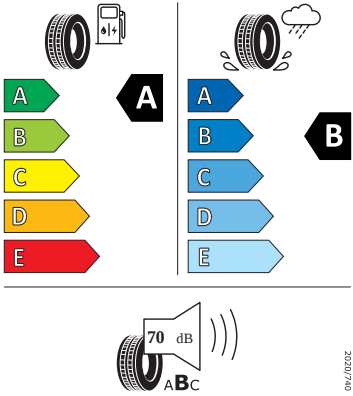

Energetické štítky pneumatik

- Continental 205/55 R17

- Goodyear 205/55 R17

GOODYEAR 582740

205/55R17 91 V C1

- Michelin 205/55 R17

MICHELIN 069790

205/55R17 91 V C1