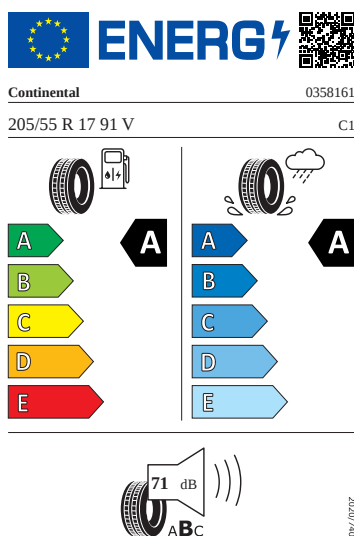

Energetické štítky pneumatik

- Continental 205/55 R17

- Goodyear 205/55 R17