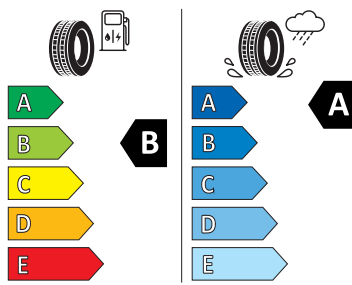

Energetické štítky pneumatik

- Bridgestone 225.0/45.0 R18

BRIDGESTONE 13007

225/45 R18 91 Y C1

2020/740