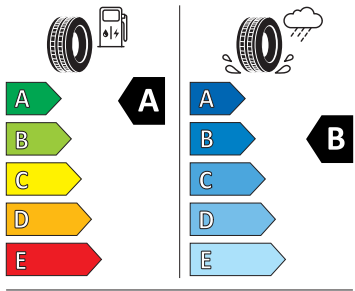

2020/740

- Pirelli 255/45 R20

PIRELLI

37694

255/45R20 101 T

C1