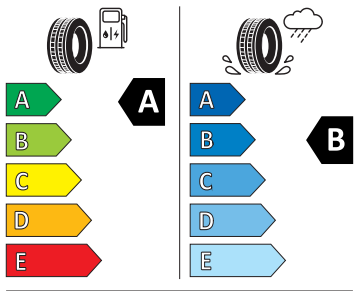

2020/740

- Pirelli 235/50 R20

PIRELLI

35643

235/50R20 100 T

C1