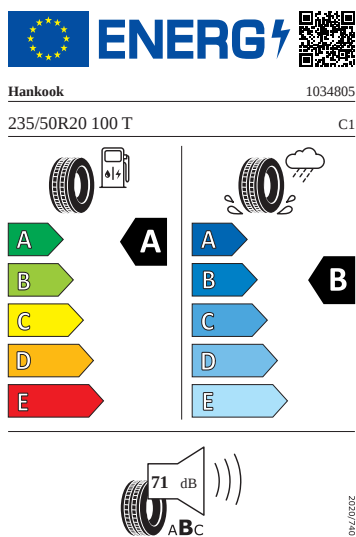

Sedadla

- Výškově nastavitelná přední sedadla
- Loketní opěra vzadu
- Bederní opěra předních sedadel

Kola a pneumatiky

- Kontrola tlaku v pneumatikách
- Neptune 20" antracitová leštěná s aero kryty

Vnitřní vybavení

- Vyhřívaný multifunkční kožený volant

Energetické štítky pneumatik

- Hankook 235/50 R20

- Hankook 255/45 R20