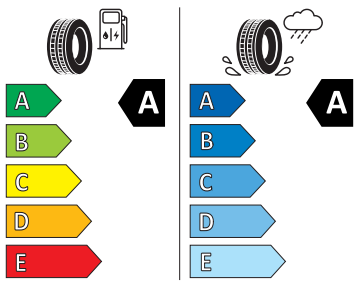

Giti Tire

A5044H

255/45R20 101 T

C1