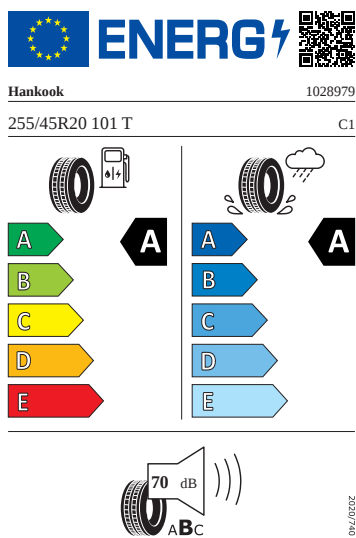

- Giti Radial Tire (Anhui) company LTD 255/45 R20