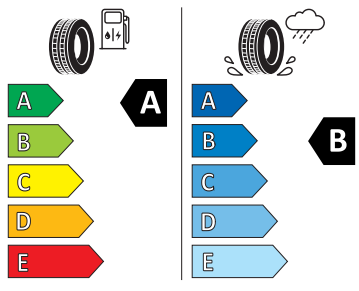

MICHELIN

069790

205/55R17 91 V

C1

2020/7/40