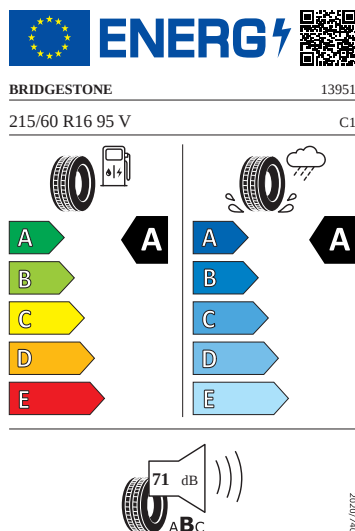

- Sluneční clony s osvětleným kosmetickým zrcátkem na straně řidiče a spolujezdce
- Kožená hlavice řadící páky
- Schránka na brýle
- Dekorativní obložení palubní desky Unique Chrome a dveří Anodized Cross Line
- Světla na čtení vpředu a vzadu
- Dvouzónová klimatizace Climatronic
- Sunset

Infotainment

- Digitální asistentka Laura - hlasové ovládání
- DAB - digitální radiopřijem
- 2× USB-C vpředu
- Virtuální kokpit mini 8"
- Infotainment Media 8" s přípravou pro navigační systém
- 8 reproduktorů
- Bezdrátový SmartLink
- Bluetooth
- Příprava pro služby Škoda Connect

Ostatní

- Sada náradí
- Dva klíče dálkového centrálního zamykání

Vnější výbava

- Střešní nosič - černý matný
- Černé matné lišty oken
- Ochranné lemy blatníků
- Vnější zpětná zrcátka lakovaná v barvě karoserie
- El. sklápění pro vnější zpětná zrcátka s aut. stmíváním u řidiče, elektricky nastavitelná a vyhřívaná
- LED přední světlomety
- Stěrač zadního okna s ostřikovačem
- Top LED zadní světla s animovanými ukazateli směru jízdy
- Virtuální pedál (elektrické víko zavazadlového prostoru s bezdotykovou funkcí)
- Parkovací senzory vpředu a vzadu
- Ostřikovače předních světlometů

Vnitřní vybavení

- Multifunkční kožený vyhřívaný volant s pádly

Energetické štítky pneumatik

- Bridgestone 215/60 R16

- Continental 215/60 R16