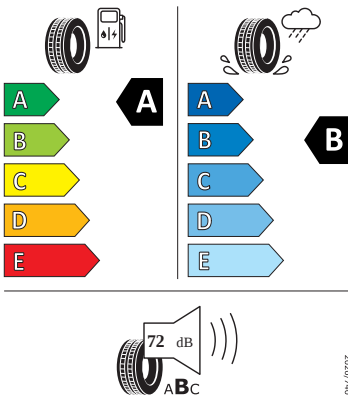

Energetické štítky pneumatik

- Bridgestone 195.0/55.0 R16

BRIDGESTONE 13946

195/55 R16 91 V XL C1

- Continental 195.0/55.0 R16

Continental 0358162

195/55 R 16 91 V XL C1

- Goodyear 195.0/55.0 R16