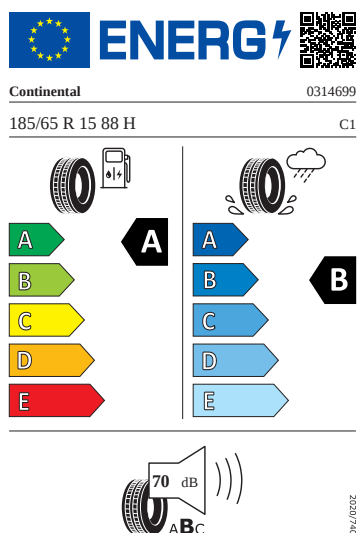

- Kabinový vzduchový filtr s aktivním uhlím
- Upínací přípravek v zavazadlovém prostoru
- Kryt zavazadlového prostoru, sklápěcí
- Elektrické ovládání oken vpředu a vzadu
- Schránka před spolujezdcem standardní
- Dekorační vložky
- Systém pro zabezpečení nákladu včetně nákupní sítě
- Kožená hlavice řadící páky
- Držák na brýle
- Manuální klimatizace
- Osvětlení zavazadlového prostoru

Kola a pneumatiky

- Sada na opravu pneumatik
- Nepřímá kontrola tlaku v pneumatikách
- Pneumatiky 185/65 R15 88H
- Kryty pro kola z lehké slitiny
- Bezpečnostní šrouby kol
- Kola z lehké slitiny Rotare Aero 5,5J x 15" stříbrná

Vnější výbava

- Uzávěr palivové nádrže
- Vnější zrcátka na straně řidiče konvexní, na straně spolujezdce konvexní
- Kryt vnějšího zpětného zrcátka a různé nástavbové díly v barvě vozidla
- Mřížka chladiče
- Elektricky nastavitelná a vyhřívaná vnější zpětná zrcátka
- LED přední světlomety s LED denním svícením
- Stěrač zadního okna s ostříkovačem a stupňovým intervalem stírání
- Parkovací senzory vpředu a vzadu

Motor a převodovka

- Madlo ruční brzdy kožené
- Systém start-stop s rekuperací

Vnitřní vybavení

- Multifunkční kožený volant

Energetické štítky pneumatik

- Continental 185/65 R15

- Kumho 185/65 R15