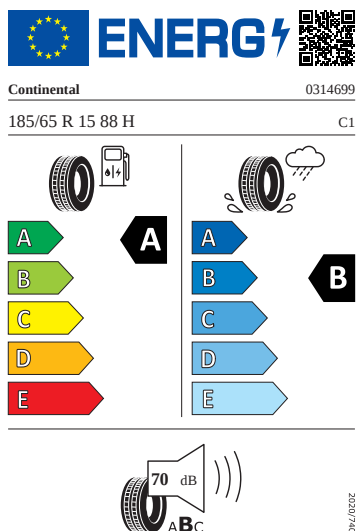

- Textilní koberce vpředu a vzadu
- Kabinový vzduchový filtr s aktivním uhlím
- Upínací přípravek v zavazadlovém prostoru
- Kryt zavazadlového prostoru, sklápěcí
- Elektrické ovládání oken vpředu a vzadu
- Schránka před spolujezdcem standardní
- Dekorační vložky
- Systém pro zabezpečení nákladu včetně nákupní sítě
- Kožená hlavice řadící páky
- Držák na brýle
- Manuální klimatizace
- Osvětlení zavazadlového prostoru

Kola a pneumatiky

- Sada na opravu pneumatik
- Nepřímá kontrola tlaku v pneumatikách
- Pneumatiky 185/65 R15 88H
- Kryty pro kola z lehké slitiny
- Bezpečnostní šrouby kol
- Kola z lehké slitiny Rotare Aero 5,5J x 15" stříbrná

Vnější výbava

- Uzávěr palivové nádrže
- Vnější zrcátko na straně řidiče konvexní, na straně spolujezdce konvexní
- Kryt vnějšího zpětného zrcátka a různé nastavbové díly v barvě vozidla
- Mřížka chladiče
- Elektricky nastavitelná a vyhřívána vnější zpětná zrcátka
- LED přední světlomety s LED denním svícením
- Stěrač zadního okna s ostříkovačem a stupňovým intervalem stírání
- Parkovací senzory vpředu a vzadu

Motor a převodovka

- Madlo ruční brzdy kožené
- Systém start-stop s rekuperací

Vnitřní vybavení

- Multifunkční kožený volant

Energetické štítky pneumatik

- Continental 185/65 R15

- Kumho 185/65 R15