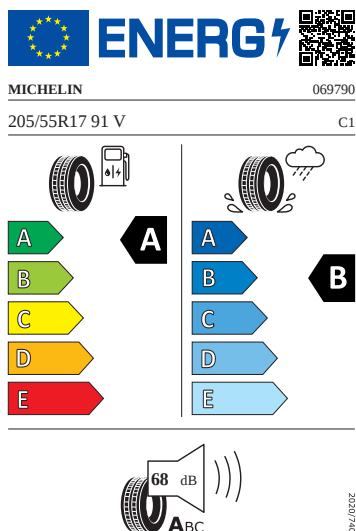

Motor a převodovka

- Systém Start/Stop

Vnitřní vybavení

- Sportovní multifunkční kožený vyhříváný volant pro DSG s pádly

Energetické štítky pneumatik

- Michelin 205/55 R17

- Goodyear 205/55 R17

GOODYEAR