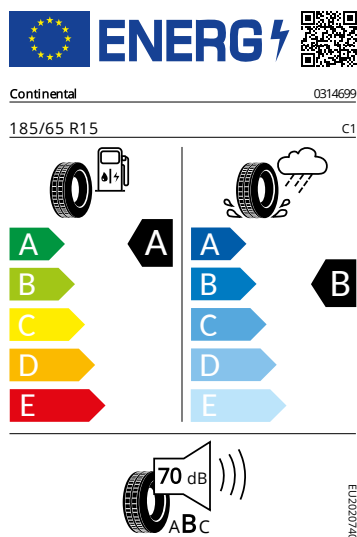

- Schránka před spolujezdcem standardní
- Dekorační vložky
- Systém pro zabezpečení nákladu včetně nákupní sítě
- Kožená hlavice řadící páky
- Držák na brýle
- Manuální klimatizace
- Osvětlení zavazadlového prostoru

Kola a pneumatiky

- Sada na opravu pneumatik
- Nepřímá kontrola tlaku v pneumatikách
- Pneumatiky 185/65 R15 88H
- Kryty pro kola z lehké slitiny
- Bezpečnostní šrouby kol
- Kola z lehké slitiny Rotare Aero 5,5J x 15" stříbrná

Vnější výbava

- Uzávěr palivové nádrže
- Vnější zrcátka na straně řidiče konvexní, na straně spolujezdce konvexní
- Kryt vnějšího zpětného zrcátka a různé nastavbové díly v barvě vozidla
- Mřížka chladiče
- Elektricky nastavitelná a vyhřívána vnější zpětná zrcátka
- LED přední světlomety s LED denním svícením
- Stěrač zadního okna s ostříkovačem a stupňovým intervalem stírání
- Parkovací senzory vpředu a vzadu

Motor a převodovka

- Madlo ruční brzdy kožené
- Systém start-stop s rekuperací

Vnitřní vybavení

- Multifunkční kožený volant

Energetické štítky pneumatik

- Continental 185/65 R15

- Continental 185/65 R15