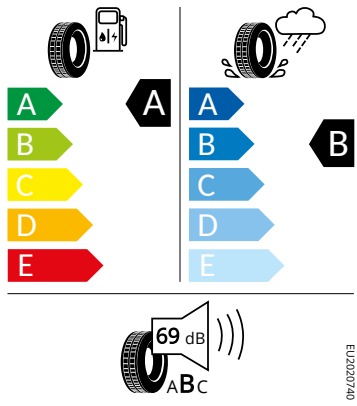

## Energetické štítky pneumatik

- Continental 185/65 R15

- Continental 185/65 R15

Continental 0358474

185/65 R15 C1

- Goodyear 185/65 R15

Goodyear 546607

185/65 R15 C1