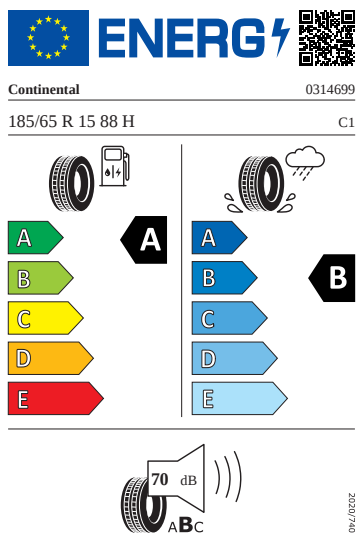

- Osvětlení zavazadlového prostoru
- Spodní dekorační vložky
- Upínací přípravek v zavazadlovém prostoru
- Schránka před spolujezdcem standardní
- Dekorační vložky
- Systém pro zabezpečení nákladu včetně nákupní sítě
- Držák na brýle

Kola a pneumatiky

- Sada na opravu pneumatik
- Pneumatiky 185/65 R15 88H
- Bezpečnostní šrouby kol
- Nepřímá kontrola tlaku v pneumatikách
- Kryty pro kola z lehké slitiny
- Kola z lehké slitiny Rotare Aero 5,5J x 15" stříbrná

Vnější výbava

- Mřížka chladiče
- Parkovací senzory vpředu a vzadu
- Uzávěr palivové nádrže
- Vnější zrcátka na straně řidiče konvexní, na straně spolujezdce konvexní
- Kryt vnějšího zpětného zrcátka a různé nastavbové díly v barvě vozidla
- Elektricky nastavitelná a vyhřívaná vnější zpětná zrcátka
- LED přední světlomety s LED denním svícením
- Stěrač zadního okna s ostřikovačem a stupňovým intervalem stírání

Motor a převodovka

- Madlo ruční brzdy kožené
- Systém start-stop s rekuperací

Vnitřní vybavení

- Multifunkční kožený volant

Energetické štítky pneumatik

- Continental 185/65 R15

- Kumho 185/65 R15