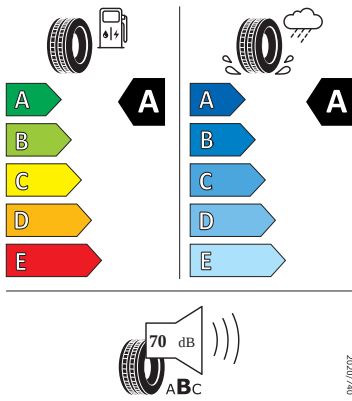

- Continental 185/65 R15

Continental

0358474

185/65 R 15 88 H

C1