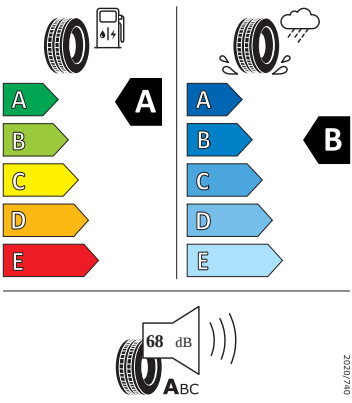

205/55 R16 91 V

C1

2020/740

- Goodyear 205/55 R16

GOODYEAR

577215

205/55R16 91 V

C1