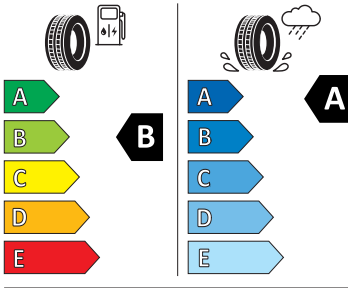

PIRELLI

41129

235/40R19 96 W XL

C1

2020/740