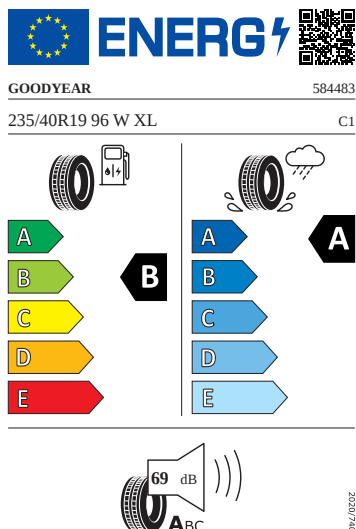

Infotainment

- USB-C - 2x vpředu (45 W), 2x vzadu (45 W), 1x u vnitřního zp. zrcátka (15W)
- Virtuální kokpit 10"
- Navigační systém
- Infotainment Navi 13"
- Audiosystém CANTON
- Bezdrátový SmartLink
- Bezdrátové nabíjení telefonu (až 15W)

Kola a pneumatiky

- Rezervní kolo (dojezdové)
- Bezpečnostní šrouby kol
- Nepřímá kontrola tlaku v pneumatikách
- Pneumatiky 235/40 R19 96W
- Veritate 19" stříbrná leštěná

Vnější vybava

- Lišty na předním nárazníku a zadním difuzoru v odstínu Dark Chrome
- Střešní nosič (kombi) v odstínu Dark Chrome
- Elektrické otevírání víka zavazadlového prostoru s funkcí virtuálního pedálu
- Ozdobné lišty v odstínu Dark Chrome
- Vnější zpětná zrcátka, el. nastavitelná, sklopná a vyhřívána, u řidiče automaticky odclonitelné
- Top LED zadní světlá s animovanými ukazateli směru
- Bez ostříkovačů předních světlometů, s ukazatelem stavu kapaliny
- Tažné zařízení mechanicky sklopné a elektricky aktivovatelné s asistentem jízdy s přívěsem
- Automatické parkování

Vnitřní vybavení

- Multifunkční vyhříváný kožený volant

Energetické štítky pneumatik

- Goodyear 235/40 R19