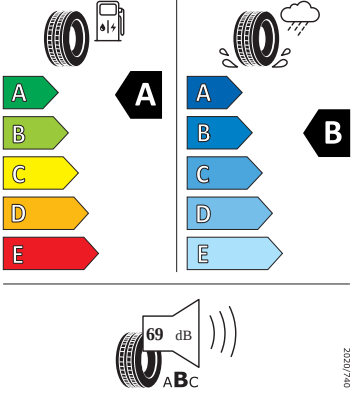

- Michelin 205/55 R16