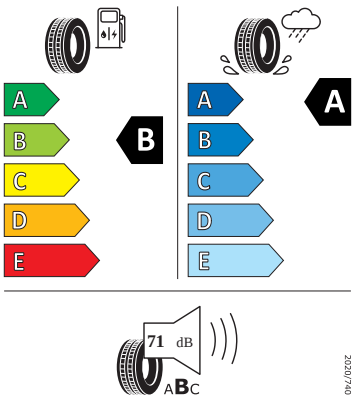

Energetické štítky pneumatik

- Bridgestone 225/45 R18

BRIDGESTONE 13007

225/45 R18 91 Y C1

- Goodyear 225/45 R18

GOODYEAR 546337

225/45R18 91 Y C1

- Pirelli 225/45 R18