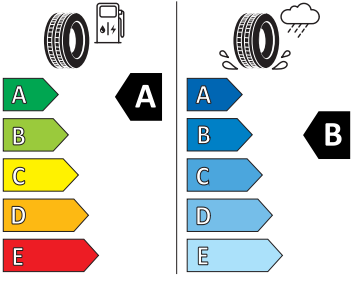

Energetické štítky pneumatik

- Bridgestone 195.0/55.0 R16

BRIDGESTONE 13946

195/55 R16 91 V XL C1

2020/740

- Continental 195.0/55.0 R16

Continental 0358162

195/55 R 16 91 V XL C1