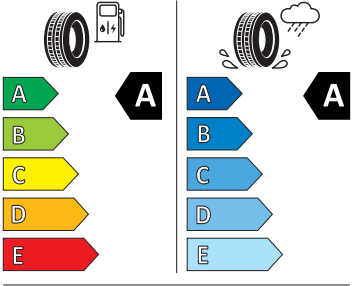

Energetické štítky pneumatik

- Bridgestone 195.0/55.0 R16

BRIDGESTONE 13946

195/55 R16 91 V XL C1

2020/740

- Continental 195.0/55.0 R16

Continental 0358162

195/55 R 16 91 V XL C1